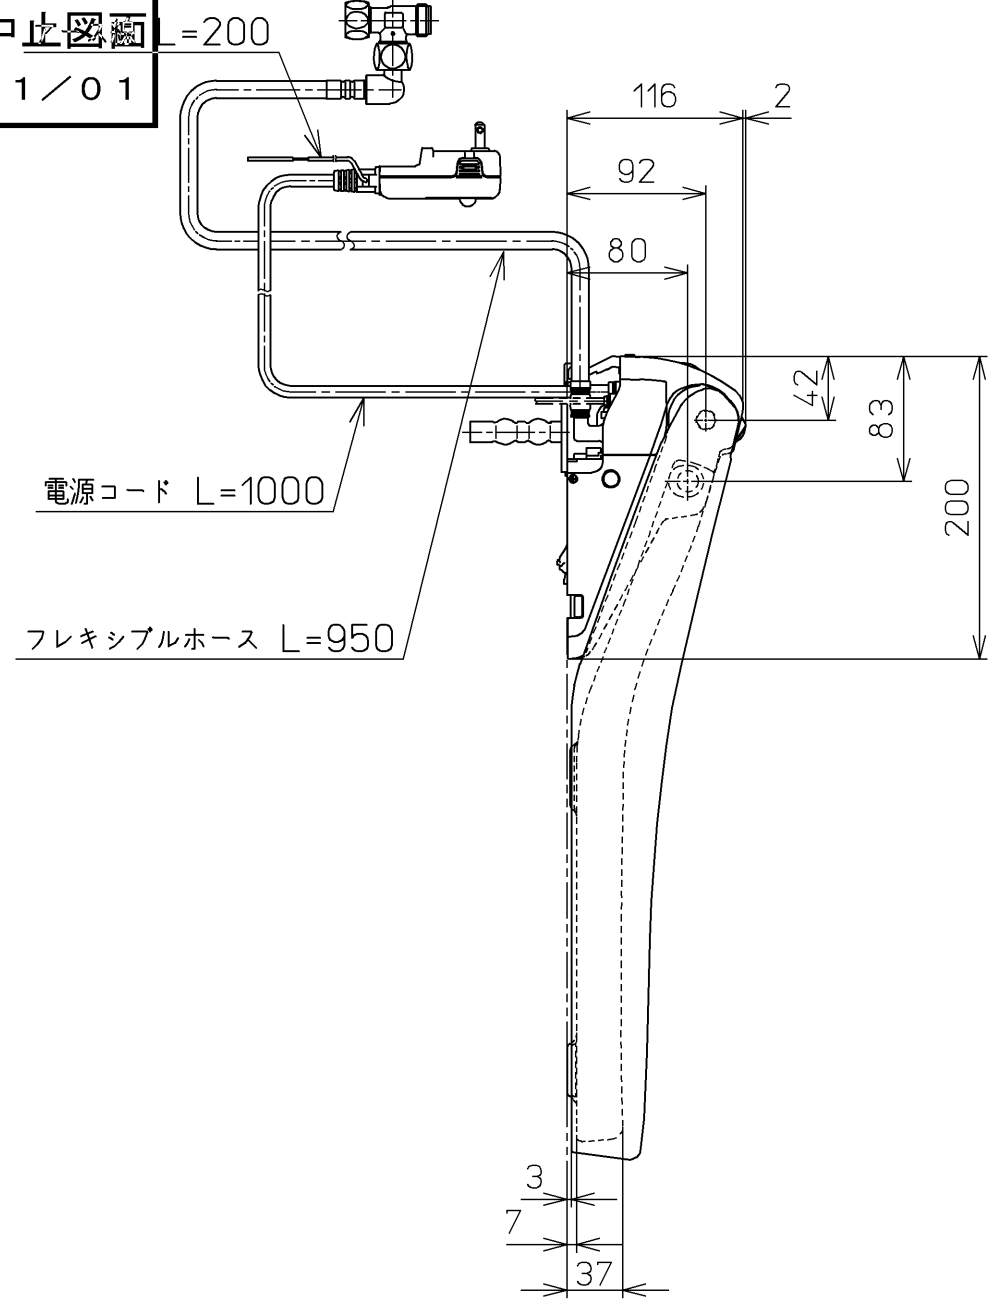

生産中止図面  
2021/01

オートクリーンC~ウォシュレット間の信号線

<特注仕様>  
1.本体着脱部を金属製にしたもの

\*定格：AC100V-1263W 50/60Hz

<b>TOTO</b>		⊕	単位 mm	名称 ウォシュレットアプリ コットP
製図 川野	検図 加藤 松尾 末次	日付 18-03-22	尺度 1 : 5	品番 TCF5820ALV80
備考 AP1AK 洗浄乾燥脱臭暖房便座			ウォシュレット品番 TCF5820V80 便器洗浄ユニット品番 TCA355	図番 TCF5820ALV80_A0100