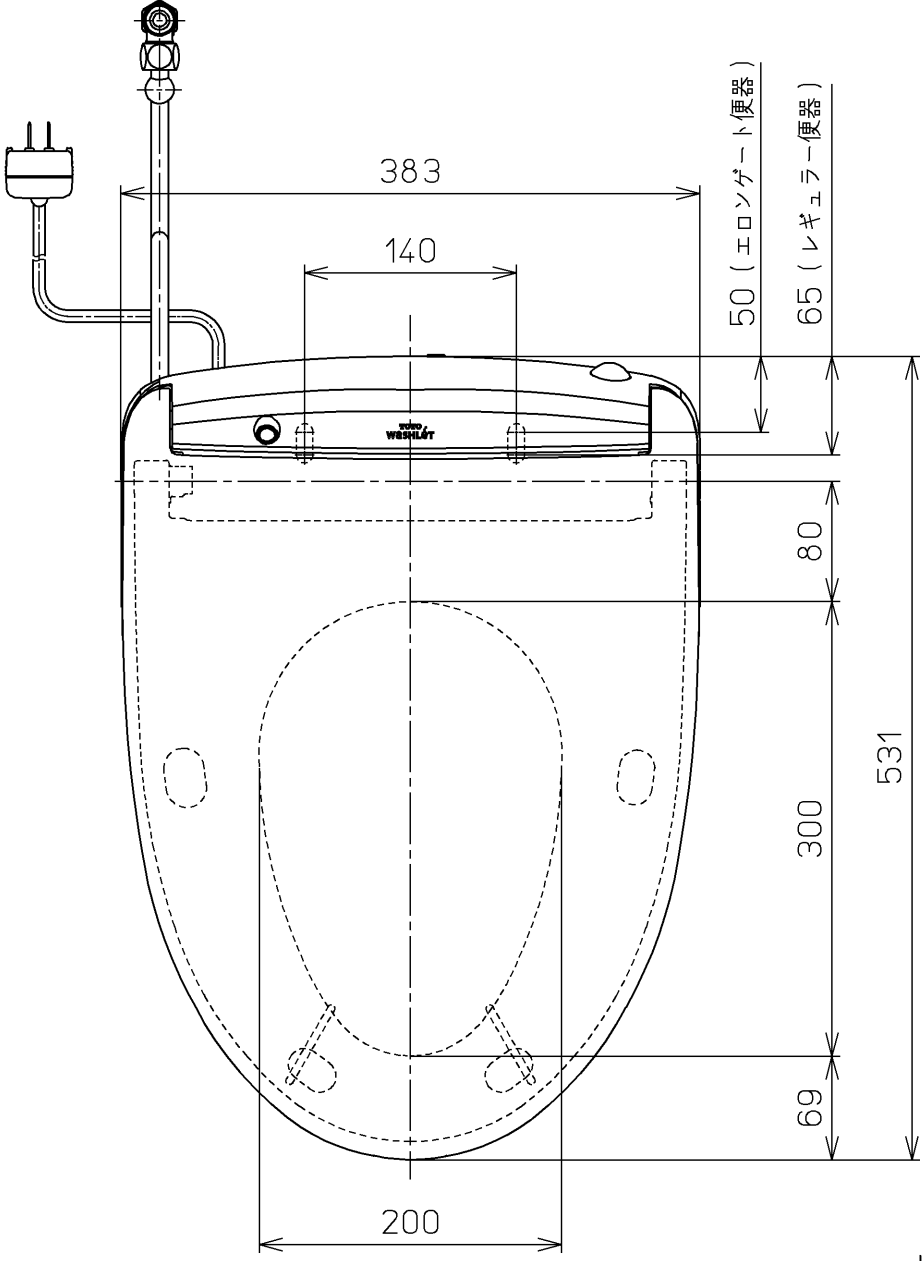

生産中止図面  
2021/01

オートクリーンC~ウォシュレット間の信号線

<特注仕様>  
1.本体着脱部を金属製にしたもの

\*定格：AC100V-1263W 50/60Hz

<b>TOTO</b>		⊕	単位 mm	名称 ウォシュレットアプリ コットP
製図 川野	検図 加藤 松尾 末次	日付 18-03-22	尺度 1 : 5	品番 TCF5820ALV80
備考 AP1AK 洗浄乾燥脱臭暖房便座			ウォシュレット品番 TCF5820V80 便器洗浄ユニット品番 TCA355	図番 TCF5820ALV80_A0100