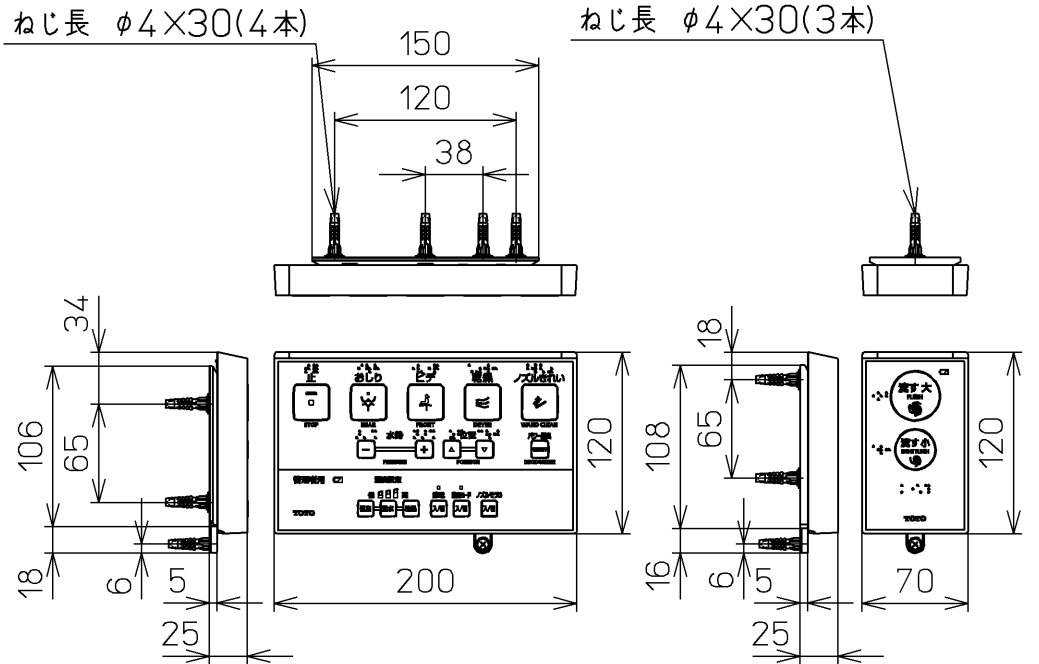

生産中止図面  
2021/01

オートクリーンC~ウォシュレット間の信号線

<特注仕様>  
1.本体着脱部を金属製にしたもの

\*定格：AC100V-1263W 50/60Hz

<b>TOTO</b>		⊕	単位 mm	名称 ウォシュレットアプリ コットP
製図 川野	検図 加藤 松尾 末次	日付 18-03-22	尺度 1 : 5	品番 TCF5820ALV80
備考 AP1AK 洗浄乾燥脱臭暖房便座			ウォシュレット品番 TCF5820V80 便器洗浄ユニット品番 TCA355	図番 TCF5820ALV80_A0100