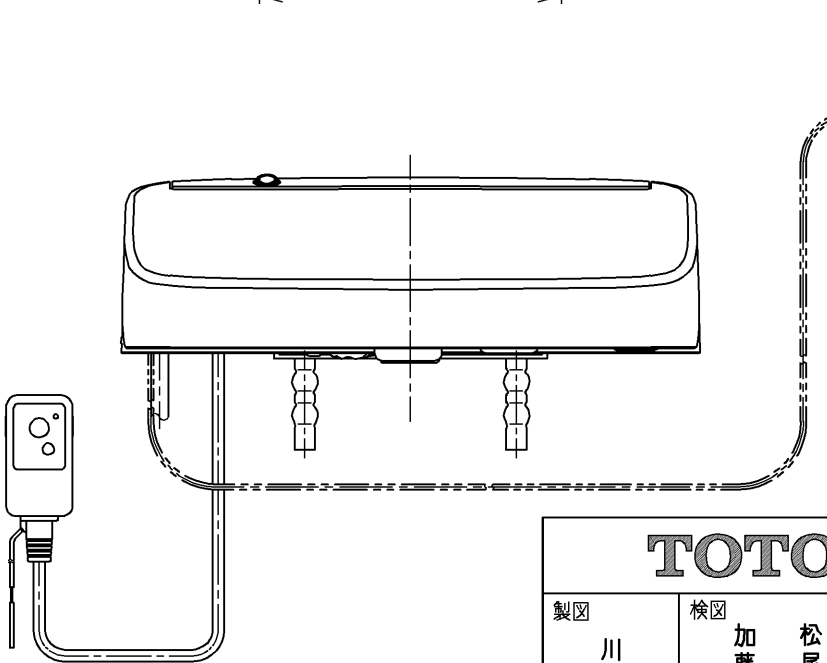

生産中止図面  
2021/01

オートクリーンC~ウォシュレット間の信号線

<特注仕様>  
1.本体着脱部を金属製にしたもの

\*定格：AC100V-1263W 50/60Hz

<b>TOTO</b>		⊕	単位 mm	名称 ウォシュレットアプリ コットP
製図 川野	検図 加藤 松尾 末次	日付 18-03-22	尺度 1 : 5	品番 TCF5820ALV80
備考 AP1AK 洗浄乾燥脱臭暖房便座			ウォシュレット品番 TCF5820V80 便器洗浄ユニット品番 TCA355	図番 TCF5820ALV80_A0100