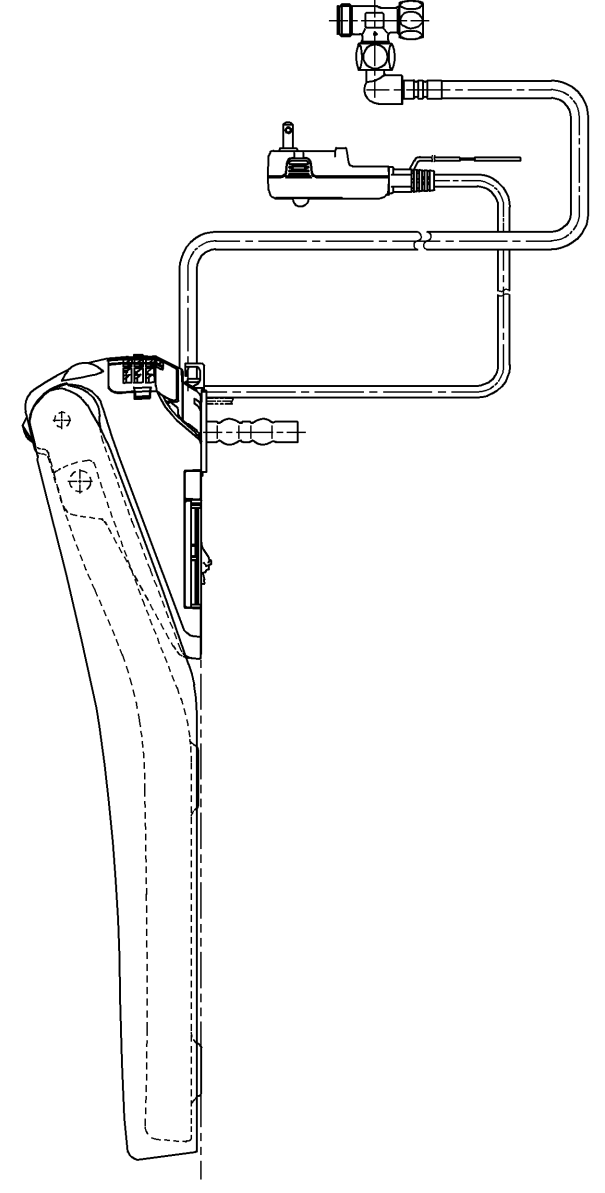

生産中止図面  
2021/01

オートクリーンC~ウォシュレット間の信号線

<特注仕様>  
1.本体着脱部を金属製にしたもの

\*定格：AC100V-1263W 50/60Hz

<b>TOTO</b>		⊕	単位 mm	名称 ウォシュレットアプリ コットP
製図 川野	検図 加藤 松尾 末次	日付 18-03-22	尺度 1 : 5	品番 TCF5820ALV80
備考 AP1AK 洗浄乾燥脱臭暖房便座			ウォシュレット品番 TCF5820V80 便器洗浄ユニット品番 TCA355	図番 TCF5820ALV80_A0100